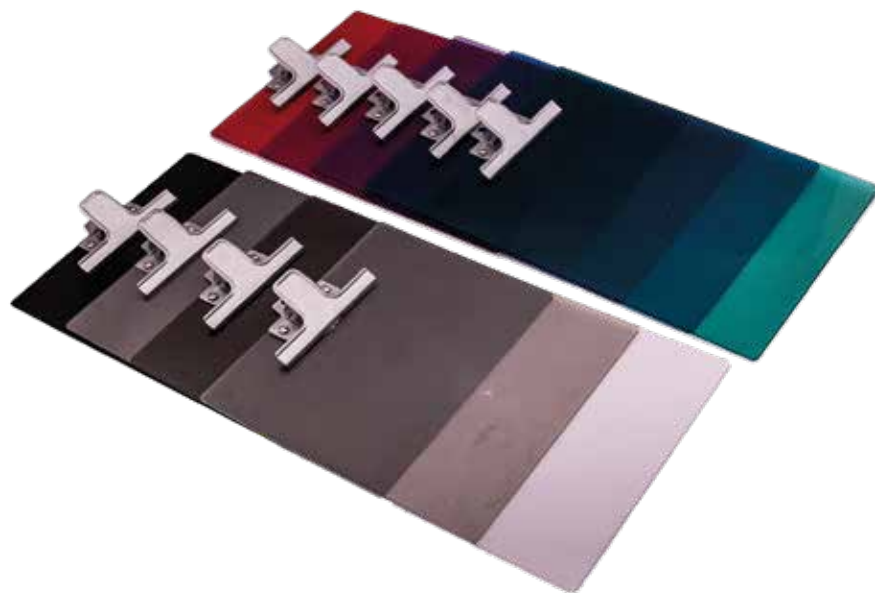

PRANCHETA PEGADOR DE AÇO

230 mm x 320 mm

- **REF. 120** Cristal
- **REF. 121** Fumê
- **REF. 122** Azul
- **REF. 123** Verde
- **REF. 124** Vermelho
- **REF. 125** Prata
- **REF. 126** Preto
- **REF. 1298** Rosa
- **REF. 1299** Lilás