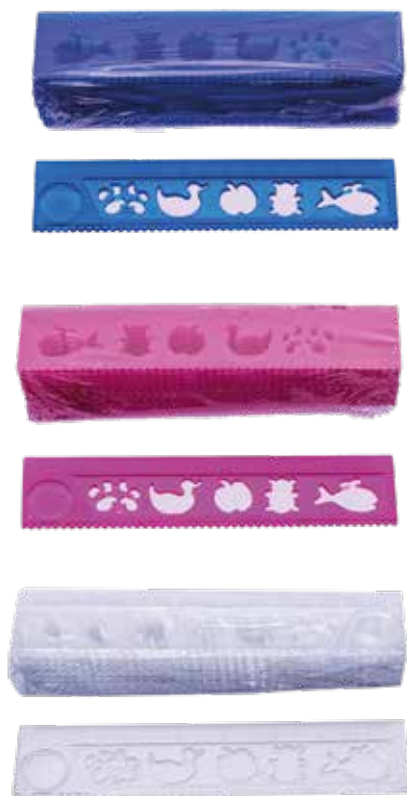

RÉGUA VAZADA COM LUPA

160 mm x 35 mm x 2 mm
Espes.

REF. 2607 Lupa Cristal

REF. 2610 Lupa Cristal
shirincada com 10 unidades

REF. 2608 Lupa Azul

REF. 2611 Lupa Azul
shirincada com 10 unidades

REF. 2609 Lupa Rosa

REF. 2612 Lupa Rosa
shirincada com 10 unidades