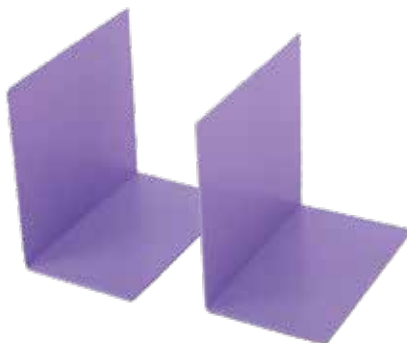

BIBLIO CANTO

200 mm x 180 mm x 115 mm
REF. MW 68499 - LILÁS