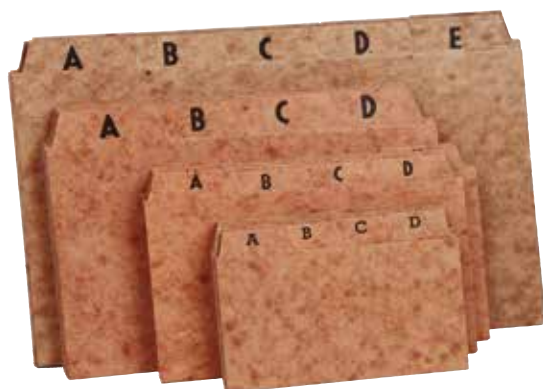

FICHÁRIO DE MESA CURTO - TAMPA EM POLIESTIRENO SEM ÍNDICE

REF. 6100

3 x 5 - 185 mm x 135 mm x 95 mm

REF. 6200

5 x 8 - 240 mm x 215 mm x 145 mm

REF. 6300

6 x 9 - 280 mm x 245 mm x 170 mm

ÍNDICES PARA FICHÁRIO