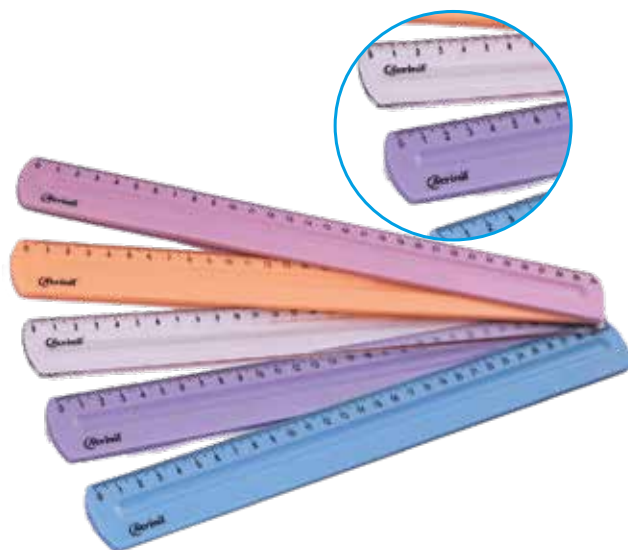

RÉGUA PREMIUM DE 30 CM

310 mm x 35 mm x 3 mm de Espes.

1. **REF. P302** Azul
   REF. P3096 Coral
   REF. P3098 Rosa
   REF. P3099 Lilás