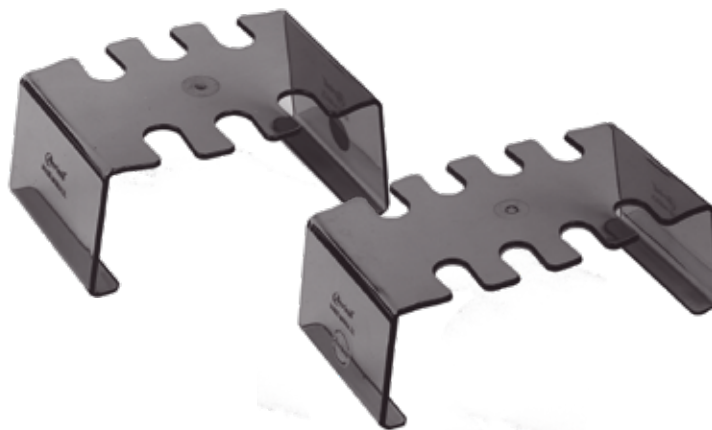

REF. 3121

12 lugares - 280 mm x 95 mm x 70 mm