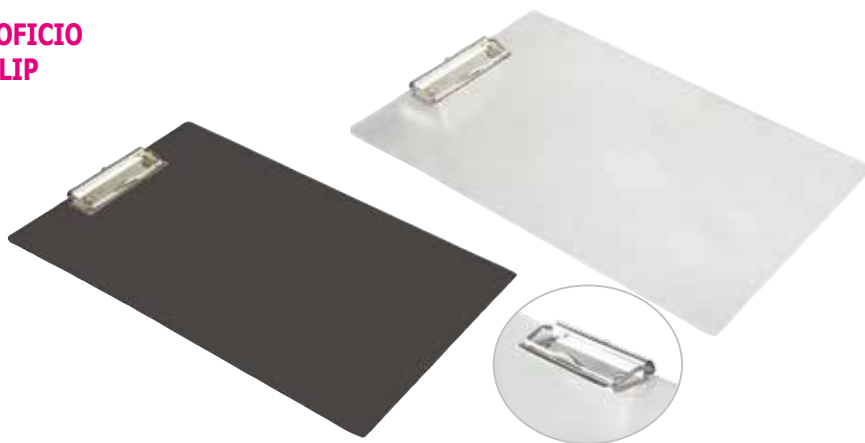

PRANCHETA 1/2 OFICIO PEGADOR WIRE CLIP

160 mm x 230 mm

REF-170 Cristal

REF-171 Fumê

PRANCHETA PERSONALIZADA PATINHAS

230 mm x 320 mm

REF. PET 1 126 Preto (Mix Patinhas X Ossinho)

REF. PET 1 1297 Branco(Mix Patinhas X Ossinho)

REF. PET 2 126 Preto (Pegadas de Cachorro X Ossinho)

REF. PET 2 1297 Branco (Pegadas de Cachorro X Ossinho)