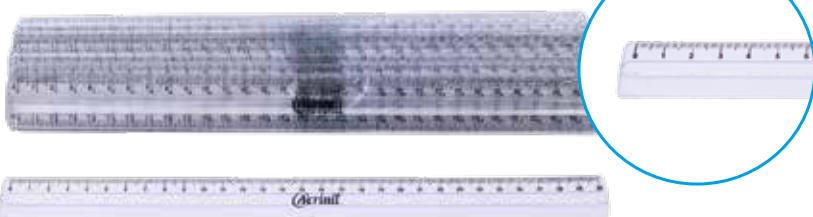

REF. 325

310 mm x 25 mm x 1,5 mm Espes.

Standard com 25 unidades