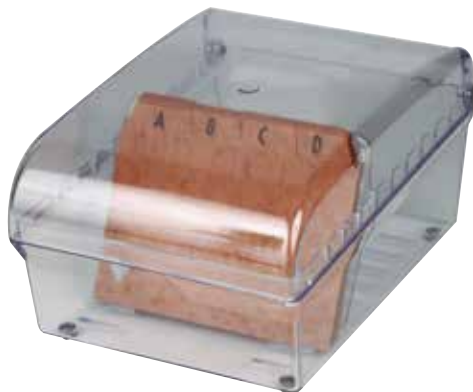

FICHÁRIO PREMIUM BASE CINZA SEM ÍNDICE

1. 250 mm x 180 mm x 140 mm
2. REF. 5000 - 4 x 6 - Tampa Cristal
   - REF. 5001 - 4 x 6 - Tampa Fumê

FICHÁRIO PREMIUM PLUS SEM ÍNDICE

1. 250 mm x 180 mm x 140 mm
2. REF. 5100 4 x 6 - Cristal
   - REF. 5101 4 x 6 - Fumê