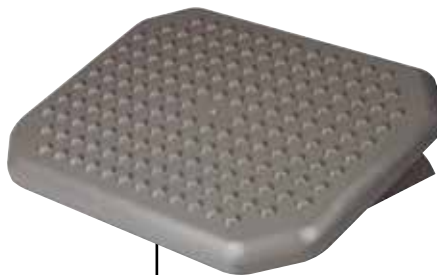

400 mm x 300 mm x 100mm
REF. 850

**APOIO ERGONÔMICO PARA
OS PÉS PRATA**

400 mm x 300 mm x 100mm
REF. 851

SUPORTE PARA CPU PRATA

310 mm x 215 mm x 115 mm
REF. 810

SUPORTE PARA CPU PRETO

310 mm x 215 mm x 115 mm
REF. 811