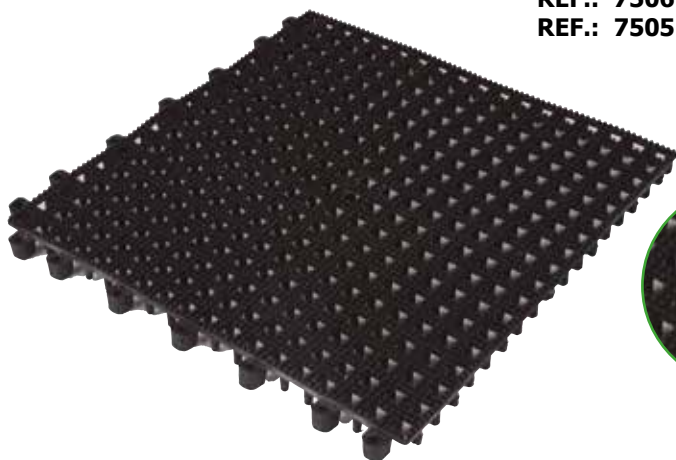

REF. 80050 PRETO

REF. 80052 AZUL

PORTA MOEDAS

200 mm x 150 mm x 50 mm

REF.: 7506 - Preto

REF.: 7505 - Prata

PISO FELIX -09 UNIDADES

335 mm x 335 mm x 20 mm