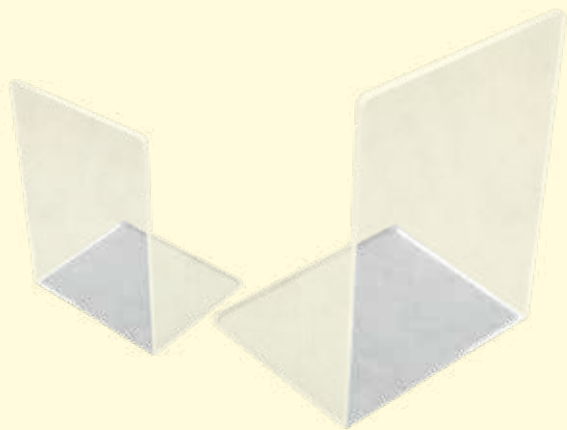

BIBLIO CANTO 2 UNIDADES

REF. 90050

Pequeno - 125 mm x 180 mm

REF. 90019

Grande - 195 mm x 200 mm