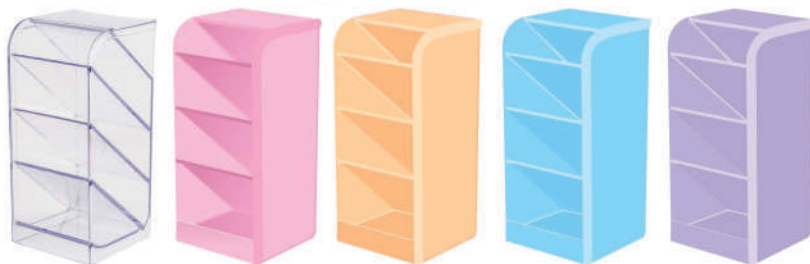

REF. 6860 Cristal

REF. MW 6862 Azul

REF. MW 68698 Rosa

REF. 6861 Fumê

REF. MW 68696 Coral

REF. MW 68699 Lilás