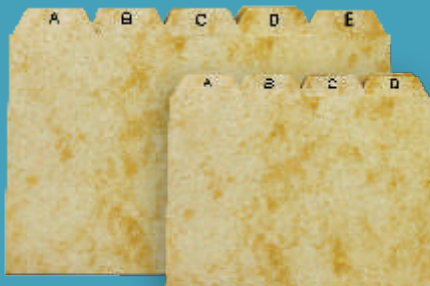

REF. 955 - 3 x 5 - 125 mm x 90 mm
CX MASTER - 15 unidades

REF. 966 - 4 x 6 - 150 mm x 120 mm
CX MASTER - 12 unidades

REF. 977 - 5 x 8 - 200 mm x 140 mm
CX MASTER - 10 unidades

REF. 988 - 6 x 9 - 230 mm x 170 mm
CX MASTER - 10 unidades