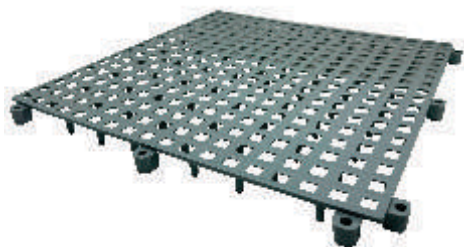

PISO FELIX - 09 UNIDADES

REF. 81100 - Cinza

REF. 81200 - Preto

335 mm x 335 mm x 20 mm