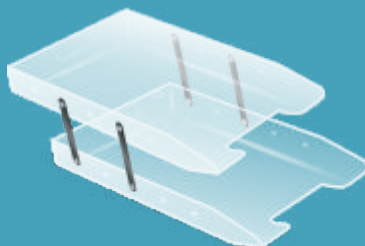

### SIMPLES

350 mm x 245 mm x 40 mm

REF. 3410 - Cristal

REF. 3411 - Fumê

CX MASTER - 20 unidades