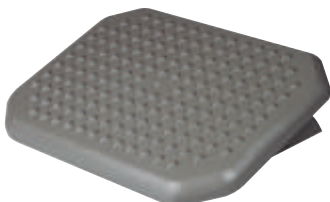

APOIO ERGONÔMICO PARA OS PÉS CINZA

400mm x 300 mm x 100mm

REF.851

CX MASTER 3 UNIDADES