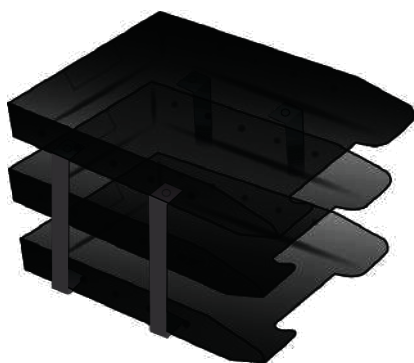

## DUPLA MÓVEL

326 mm x 235 mm x 110 mm

**REF. A420** - Cristal

**REF. A421** - Fumê

CX MASTER - 12 Unidades