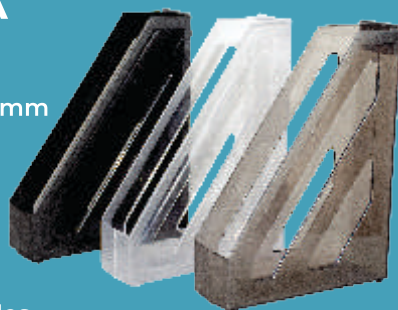

PORTA REVISTA

310 mm x 235 mm x 75 mm

REF. 6400 - Cristal

REF. 6401 - Fumê

REF. 6406 - Preto

CX MASTER - 22 unidades

BIBLIO CANTO PREMIUM - 02 unidades

200 mm x 180 mm x 115 mm

REF. 684