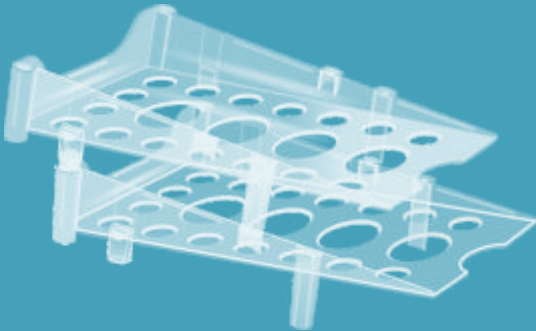

## PORTA CORRESPONDÊNCIA FLEX

**FLEX SIMPLES**

320 mm x 285 mm x 70 mm

**REF. 4440** - Cristal

**REF. 4441** - Fumê

CX MASTER - 07 unidades

**FLEX DUPLA**

320 mm x 285 mm x 130 mm