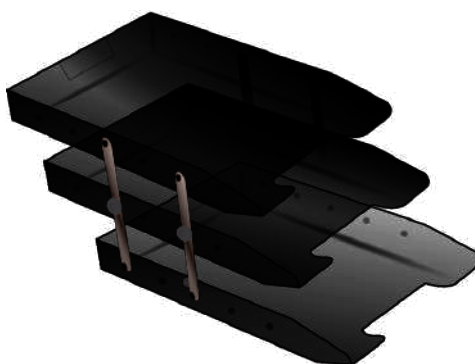

TRIPLA MÓVEL

326 mm x 235 mm x 170 mm

REF. A430 - Cristal

REF. A431 - Fumê

CX MASTER - 8 Unidades

LINHA BLACK