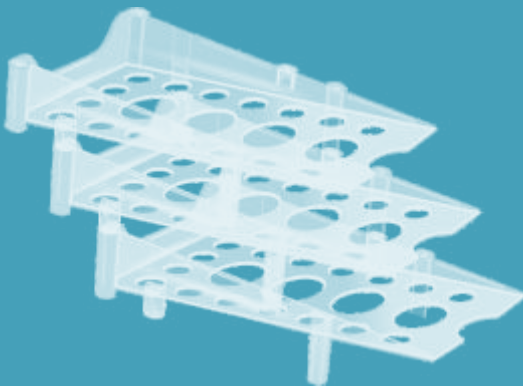

320 mm x 285 mm x 130 mm

REF. 2220 - Cristal

REF. 2221 - Fumê

CX MASTER - 03 unidades

FLEX TRIPLA