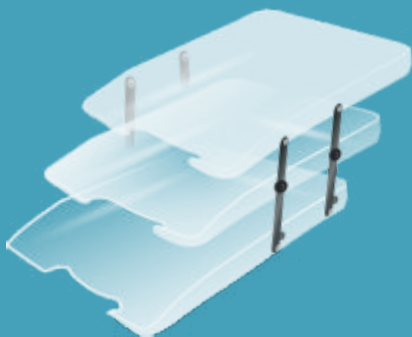

### DUPLA FIXA

360 mm x 260 mm x 130 mm

REF. 1120 - Cristal

REF. 1121 - Fumê

CX MASTER - 06 unidades

OFFICE