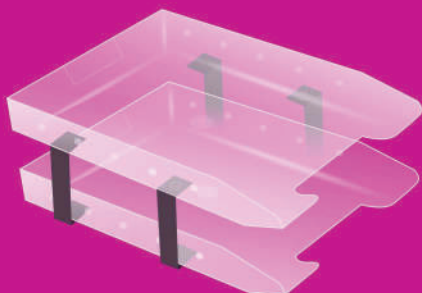

### SIMPLES

326 mm x 235 mm x 40 mm

REF. A410 - Cristal

REF. A411 - Fumê

CX MASTER - 20 Unidades