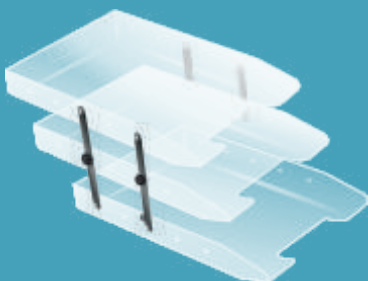

TRIPLA MÓVEL

350 mm x 245 mm x 170 mm

REF. 3450 - Cristal

REF. 3451 - Fumê

CX MASTER - 08 unidades