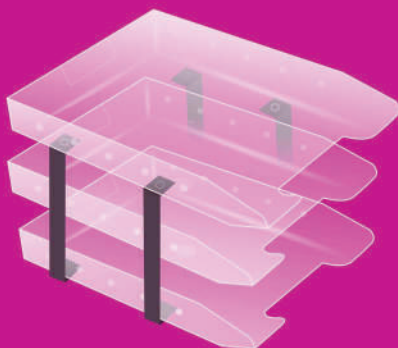

TRIPLA FIXA

326 mm x 235 mm x 200 mm

REF. A41130 - Cristal

REF. A41131 - Fumê

CX MASTER - 4 Unidades