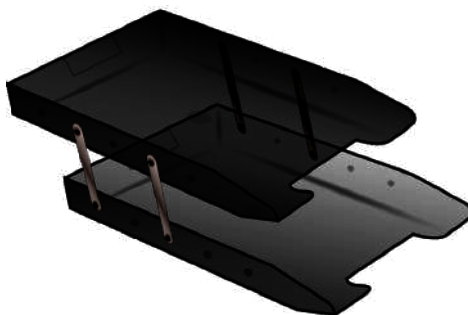

DUPLA MÓVEL

326 mm x 235 mm x 110 mm

REF. A420 - Cristal

REF. A421 - Fumê

CX MASTER - 12 Unidades