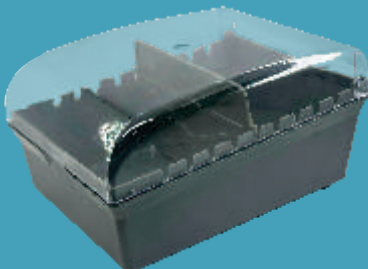

FICHÁRIO PREMIUM 4 X 6 BASE CINZA SEM ÍNDICE

250 mm x 180 mm x 140 mm

REF. 5000 - Cristal

REF. 5001 - Fumê
CX MASTER - 12 unidades