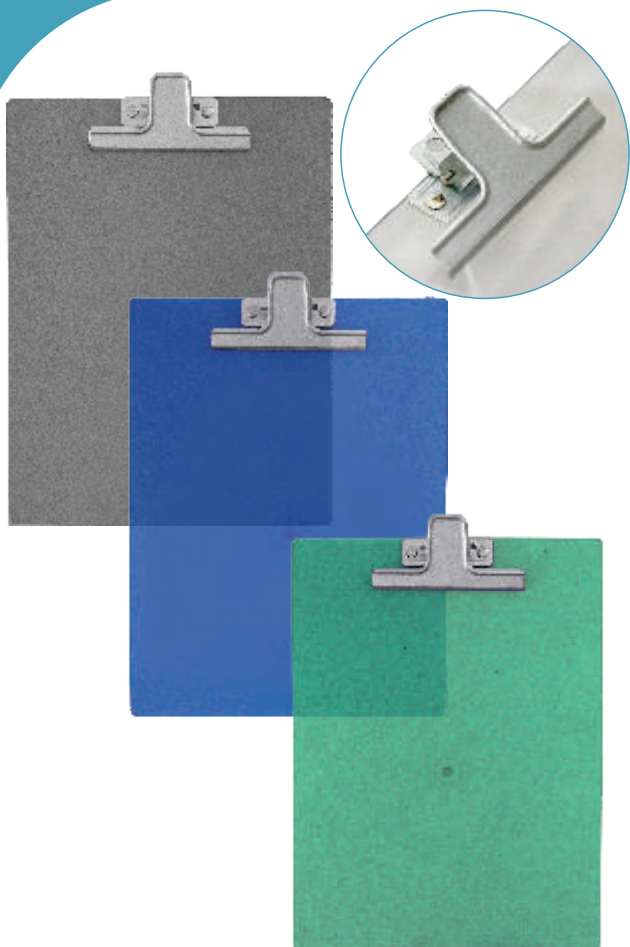

**REF. 988** - 6 x 9 - 230 mm x 170 mm  
CX MASTER - 10 unidades